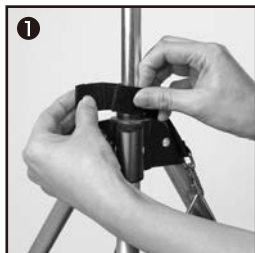

ミストシャワー ウェイトバッグ

この度は「ミストシャワー ウェイトバッグ」を
ご購入いただき 誠にありがとうございます。

No.870481

品質表示

- サイズ/約直径17.5cm 高さ30cm
- 材 質/ポリエステル、ポリプロピレン、
スチール
- 重 量/約140g
- 中国製

本品はミストdeクールシャワーのスタンド式の
三脚部に取り付けて使用するウェイトバッグです。
他の商品には取り付けられない場合がございます
のでご注意ください。

【使用方法】

- ① ベルトの金具をバッグの三角リングに取り付けて、ミストの支柱（三脚部分の上）にベルトを面ファスナーで固定します。
 - ② バッグに水等を入れたペットボトル等を入れて重さを調節します。
 - ③ 落下防止のため、三角リングは左右ともベルトに取り付けてご使用ください。
- ※過剰にバッグに重量を掛けると、本品及びミストの三脚が破損する恐れがありますのでご注意ください。

4 964934 837056