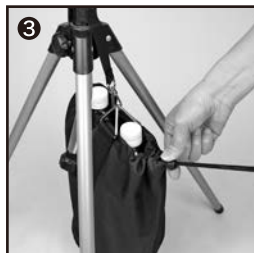

ミストシャワー ウェイトバッグ

この度は「ミストシャワー ウェイトバッグ」を
ご購入いただき 誠にありがとうございます。

No.870481

品質表示

- サイズ/約直径17.5cm 高さ30cm
- 材 質/ポリエステル、ポリプロピレン、
スチール
- 重 量/約140g
- 中国製

本品はミストdeクールシャワーのスタンド式の
三脚部に取り付けて使用するウェイトバッグです。
他の商品には取り付けられない場合がございます
のでご注意ください。

【使用方法】

- ① ベルトの金具をバッグの三角リングに取り付けて、ミストの支柱（三脚部分の上）にベルトを面ファスナーで固定します。
 - ② バッグに水等を入れたペットボトル等を入れて重さを調節します。
 - ③ 落下防止のため、三角リングは左右ともベルトに取り付けてご使用ください。
- ※過剰にバッグに重量を掛けると、本品及びミストの三脚が破損する恐れがありますのでご注意ください。

4 964934 837056